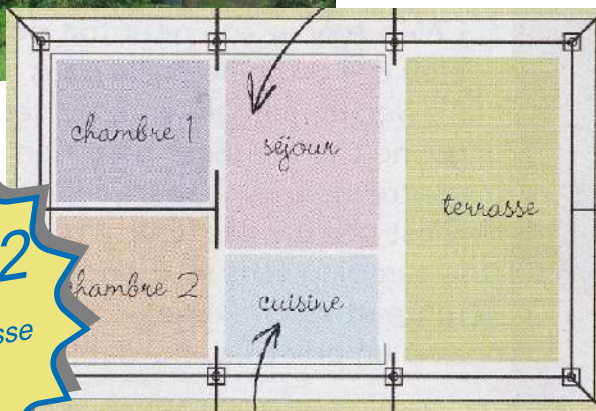

1 Chambre équipée de
1 lit double 190x140cm (location de draps)

1 table, 2 chaises et terrasse

**Parc de 4 Tentes FREE FLOWER de - de 7ans (sur pilotis bois)
2 Chambres 5 personnes**

1 Chambre équipée de
1 lit double 190x140cm (location de draps), chevets, placards, penderie.

1 Chambre équipée de
1 lit simple 190 x 80cm et un lit superposé 190 x 90cm
(location de draps), chevet, placards.

Cuisine équipée plaque 2 gaz, micro ondes, réfrigérateur
cafetière, bouilloire, grille pain, vaisselle, batterie de cuisine.
1 table, 4 chaises, 2 tabourets.

Nécessaire pour le ménage.

Terrasse couverte avec 4 fauteuils et hamac.
Etendoir à linge.

8m²
plus terrasse

37m²
dont 13 de terrasse

**Bivouac de - de 7ans (sur plancher bois)
1 Chambre 2 personnes
(sans électricité)**